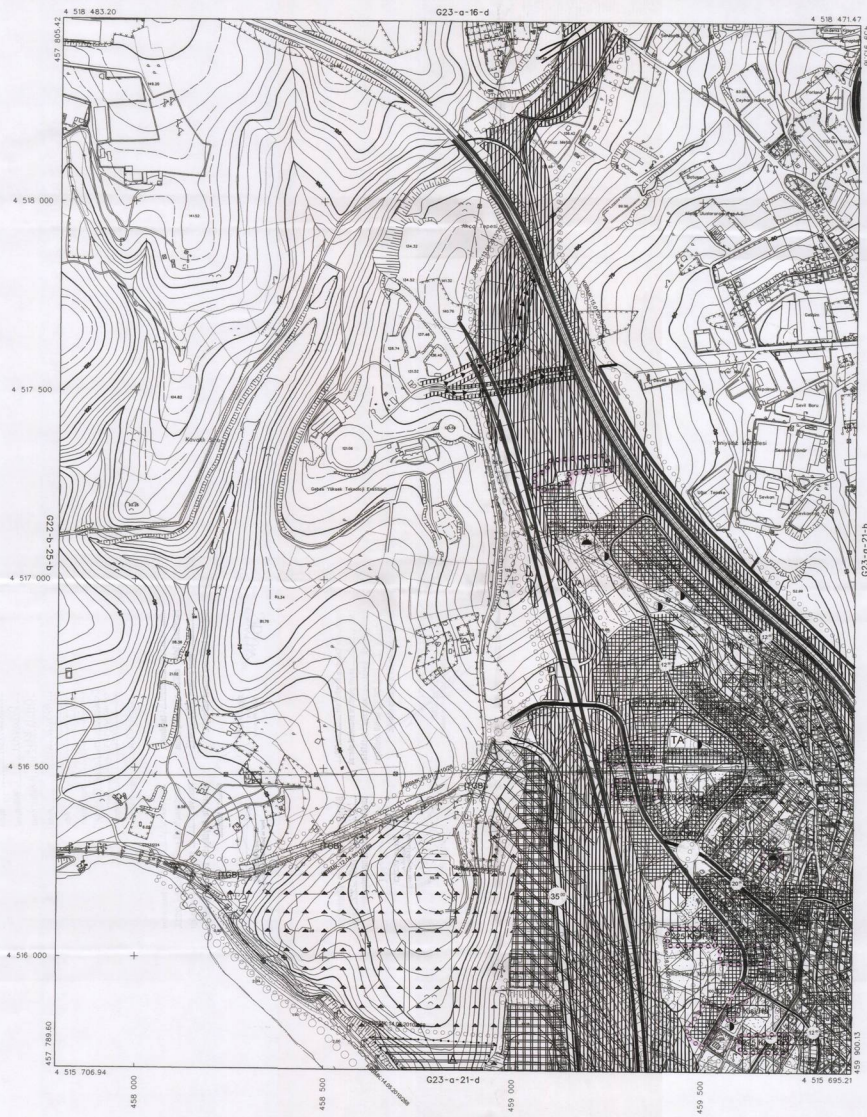

KOCAELI G23-a-21-a

ONAY

15.06.2008

G23-a-21-b

KOCAELI - G23-a-21-a

1:5000

Proje İstisnası:
Harita Çizim SİDOR:
Harita Kontrol: